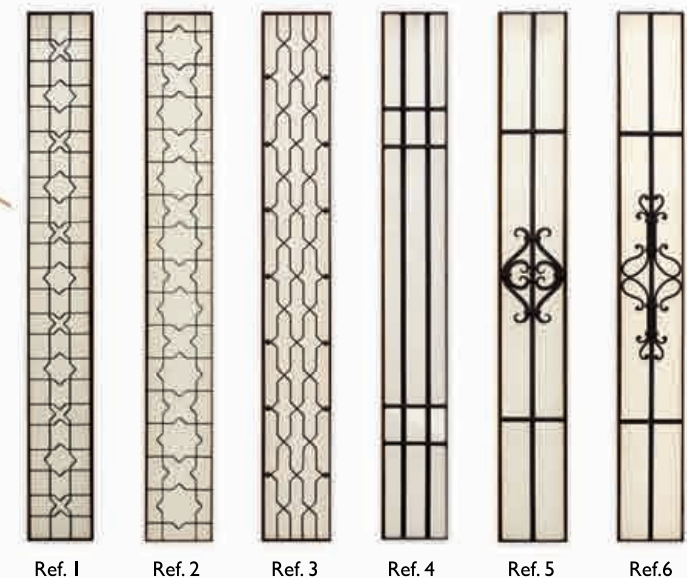

· Todas las puertas se fabrican con marcado CE