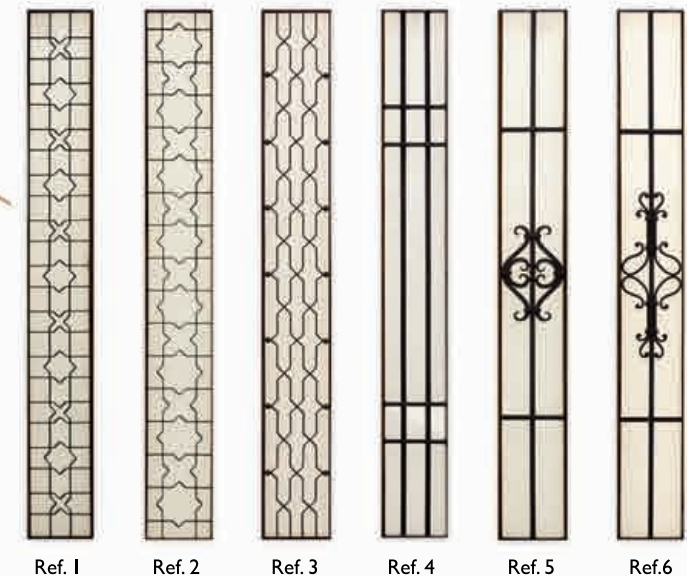

Características Puertas Rústicas SERIE I · Features of SERIES I doors · Caractéristiques des portes SÉRIE I

PUERTAS RÚSTICAS
Alpujarreñas

- Fabricadas con madera de pino silvestre de Suecia de primera calidad.
- Marco directo 95 x 95 mm moldurado y tallado.
- Cerradura de seguridad de tres puntos.
- Tratamiento especial a poro abierto para exterior y acabado nogal a la cera.
- Burlete de goma embutida en el perfil del marco.
- Herrajes de forja artesanales según modelo.
- Cortavientos automático marca HSS.

Cristal laminado

Ventana abatible

Burlete de goma

Cerradura de seguridad

Cortavientos

· Todas las puertas se fabrican con marcado CE

SECCIÓN PUERTAS SERIE I DOORS SECTION SERIES I · SECTION PORTES SÉRIE I

REJAS A ELEGIR WROUGHT IRON GRILLS OPTIONS GRILLES EN FER FORGÉ À CHOISIR (compris dans le tarif)

Sección puerta
Door section
Section porte

Tabla de 28 mm. Grueso total de la hoja: 73 mm
Panel thickness: 28 mm. Total door thickness: 73 mm
Épaisseur du panneau: 28 mm. Épaisseur totale de la porte: 73 mm

SERIE I Exterior Sultana

Hoja: 82,5 x 215

Mod. J-2 (99 x 223)

Hoja: 92,5 x 215

Mod. J-3 (109 x 223)

Mod. J-2 con 2 Fijos (162 x 223)
Mod. J-3 con 2 Fijos (172 x 223)

Mod. J-2 con 1 Fijo (131 x 223)

Mod. J-3 con 1 Fijo (141 x 223)