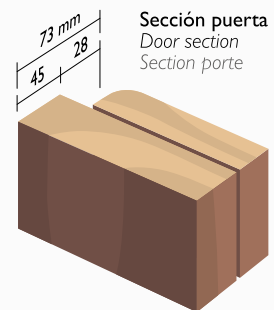

Sección puerta
Door section
Section porte

Tabla de 28 mm. Grueso total de la hoja: 73 mm
Panel thickness: 28 mm. Total door thickness: 73 mm
Épaisseur du panneau: 28 mm. Épaisseur totale de la porte: 73 mm

SERIE I Exterior Sultana

Hoja: 82,5 x 215

Mod. J-2 (99 x 223)

Hoja: 92,5 x 215

Mod. J-3 (109 x 223)

Mod. J-2 con 2 Fijos (162 x 223)
Mod. J-3 con 2 Fijos (172 x 223)

Mod. J-2 con 1 Fijo (131 x 223)

Mod. J-3 con 1 Fijo (141 x 223)