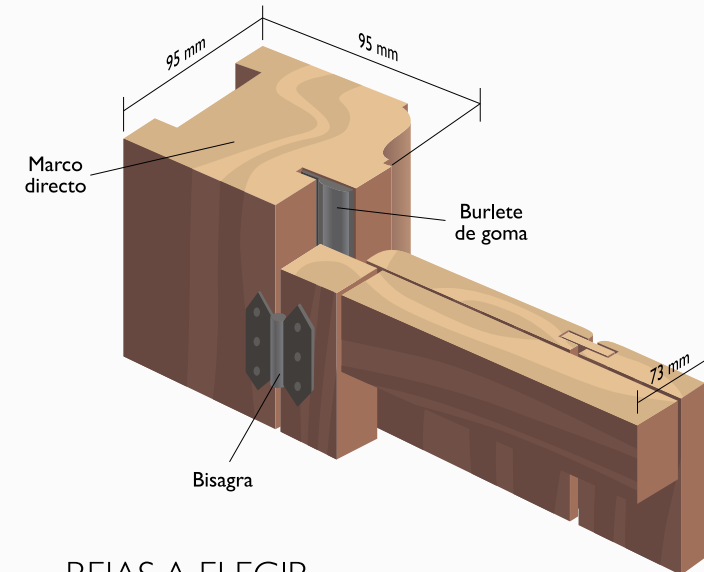

Características Puertas Rústicas SERIE I · Features of SERIES I doors · Caractéristiques des portes SÉRIE I

PUERTAS RÚSTICAS
Alpujarreñas

- Fabricadas con madera de pino silvestre de Suecia de primera calidad.
- Marco directo 95 x 95 mm moldurado y tallado.
- Cerradura de seguridad de tres puntos.
- Tratamiento especial a poro abierto para exterior y acabado nogal a la cera.
- Burlete de goma embutida en el perfil del marco.
- Herrajes de forja artesanales según modelo.
- Cortavientos automático marca HSS.

- Portes en bois de grande qualité fabriquées en pin sauvage de Suède.
- Cadre moulé et sculpté de 95 x 95 mm.
- Serrure de sécurité trois points.
- Traitement spécial à pores ouvertes pour extérieur, finition noyer ciré.
- Cadre de porte avec joint d'isolation en caoutchouc.
- Éléments métalliques forgés à la main.
- Coupe-vent automatique de la marque HSS.

Cristal laminado

Ventana abatible

Burlete de goma

Cerradura de seguridad

Cortavientos

· Todas las puertas se fabrican con marcado CE

SECCIÓN PUERTAS SERIE I DOORS SECTION SERIES I · SECTION PORTES SÉRIE I

REJAS A ELEGIR

SERIE I Exterior

Gálvez

Tabla de 28 mm. Grueso total de la hoja: 55 mm
 Panel thickness: 28 mm. Total door thickness: 55 mm
 Épaisseur du panneau: 28 mm. Épaisseur totale de la porte: 55 mm

Mod. NK-12 + 1 Fijo (131 x 211)