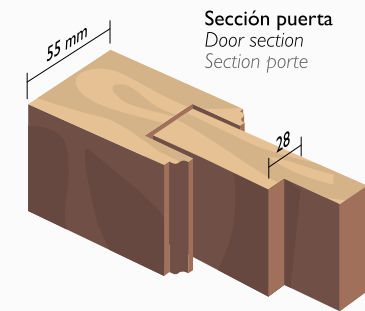

SERIE I Exterior

Gálvez

Tabla de 28 mm. Grueso total de la hoja: 55 mm
 Panel thickness: 28 mm. Total door thickness: 55 mm
 Épaisseur du panneau: 28 mm. Épaisseur totale de la porte: 55 mm

Mod. NK-12 + 1 Fijo (131 x 211)

Mod. NK-13 + 1 Fijo (141 x 218)

Mod. NK-12 + 2 Fijos (162 x 211)
 Mod. NK-13 + 2 Fijos (172 x 218)

2 Hojas de 68 x 215

Mod. NK-11 (152 x 222)

Hoja: 82 x 203
Hoja: 92 x 210

Mod. NK-12 (99 x 211)
Mod. NK-13 (109 x 218)