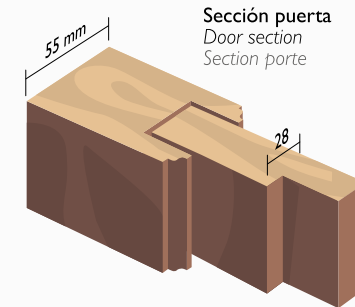

Vista trasera Mod. HA-2 (99 x 211)
 Model HA-2 back view (99 x 211)
 Vue arrière du modèle HA-2 (99 x 211)

SERIE I Exterior Dalia

Tabla de 28 mm. Grueso total de la hoja: 55 mm
 Panel thickness: 28 mm. Total door thickness: 55 mm
 Épaisseur du panneau: 28 mm. Épaisseur totale de la porte: 55 mm

Mod. HA-2 + 1 Fijo (131 x 211)

Mod. HA-3 + 1 Fijo (141 x 218)

Mod. HA-2 + 2 Fijos (162 x 211)
 Mod. HA-3 + 2 Fijos (172 x 218)

2 Hojas: de 68 x 215

Mod. HA-1 (152 x 224)

Hoja: 82 x 203
Hoja: 92 x 210

Mod. HA-2 (99 x 211)
Mod. HA-3 (109 x 218)