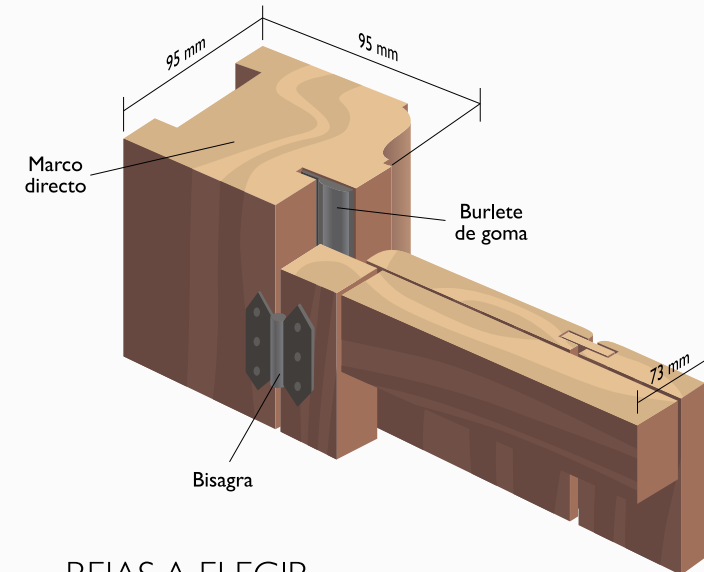

Características Puertas Rústicas SERIE I · Features of SERIES I doors · Caractéristiques des portes SÉRIE I

PUERTAS RÚSTICAS
Alpujarreñas

- Fabricadas con madera de pino silvestre de Suecia de primera calidad.
- Marco directo 95 x 95 mm moldurado y tallado.
- Cerradura de seguridad de tres puntos.
- Tratamiento especial a poro abierto para exterior y acabado nogal a la cera.
- Burlete de goma embutida en el perfil del marco.
- Herrajes de forja artesanales según modelo.
- Cortavientos automático marca HSS.

- Portes en bois de grande qualité fabriquées en pin sauvage de Suède.
- Cadre moulé et sculpté de 95 x 95 mm.
- Serrure de sécurité trois points.
- Traitement spécial à pores ouvertes pour extérieur, finition noyer ciré.
- Cadre de porte avec joint d'isolation en caoutchouc.
- Éléments métalliques forgés à la main.
- Coupe-vent automatique de la marque HSS.

Cristal laminado

Ventana abatible

Burlete de goma

Cerradura de seguridad

Cortavientos

· Todas las puertas se fabrican con marcado CE

SECCIÓN PUERTAS SERIE I DOORS SECTION SERIES I · SECTION PORTES SÉRIE I

REJAS A ELEGIR

Vista trasera Mod. HA-2 (99 x 211)
 Model HA-2 back view (99 x 211)
 Vue arrière du modèle HA-2 (99 x 211)

SERIE I Exterior Dalia

Tabla de 28 mm. Grueso total de la hoja: 55 mm
 Panel thickness: 28 mm. Total door thickness: 55 mm
 Épaisseur du panneau: 28 mm. Épaisseur totale de la porte: 55 mm