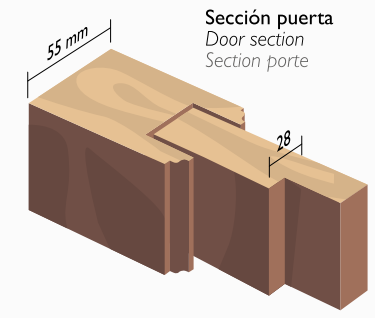

- Portes en bois de grande qualité fabriquées en pin sauvage de Suède.
- Cadre moulé et sculpté de 95 x 95 mm.
- Serrure de sécurité trois points.
- Traitement spécial à pores ouvertes pour extérieur, finition noyer ciré.
- Cadre de porte avec joint d'isolation en caoutchouc.
- Éléments métalliques forgés à la main.
- Coupe-vent automatique de la marque HSS.

SERIE I Exterior

Azahar

Tabla de 28 mm. Grueso total de la hoja: 55 mm
 Panel thickness: 28 mm. Total door thickness: 55 mm
 Épaisseur du panneau: 28 mm. Épaisseur totale de la porte: 55 mm

Mod. XA-2 + 1 Fijo (131 x 211)

Mod. XA-3 + 1 Fijo (141 x 218)

Mod. XA-2 + 2 Fijos (162 x 211)
 Mod. XA-3 + 2 Fijos (172 x 218)

2 Hojas de 68 x 215

Mod. XA-1 (152 x 224)

Hoja: 82 x 203
Hoja: 92 x 210

Mod. XA-2 (99 x 211)
Mod. XA-3 (109 x 218)