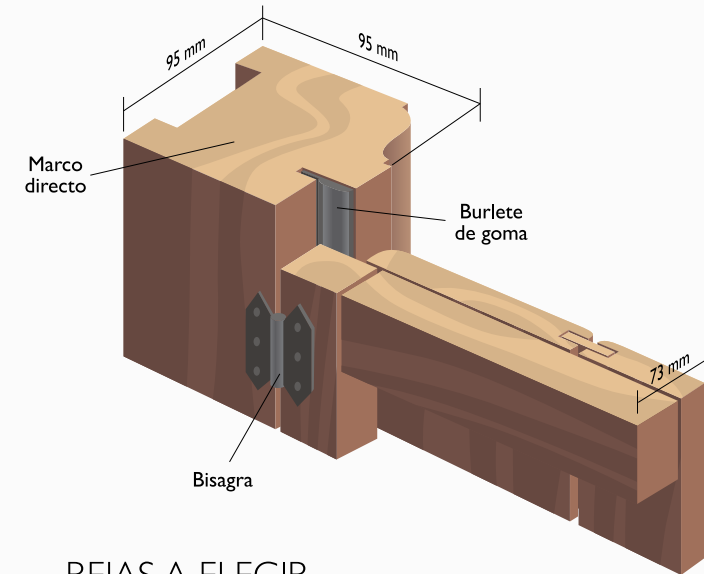

SECCIÓN PUERTAS SERIE I DOORS SECTION SERIES I · SECTION PORTES SÉRIE I

REJAS A ELEGIR WROUGHT IRON GRILLS OPTIONS GRILLES EN FER FORGÉ À CHOISIR (compris dans le tarif)