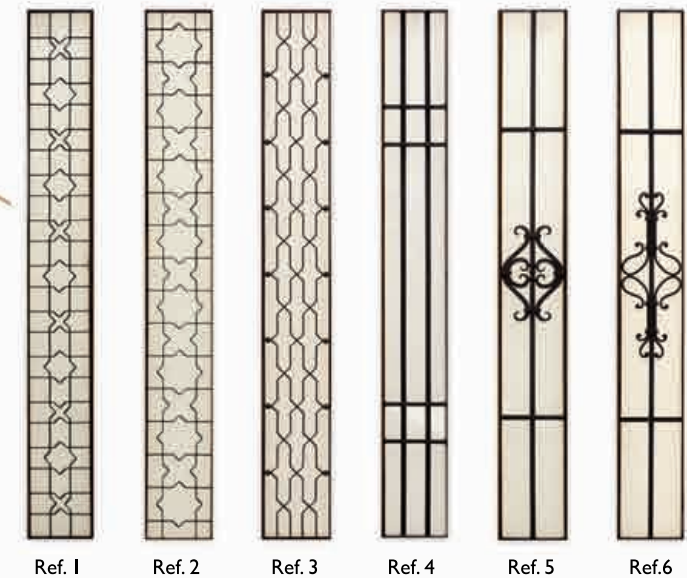

· Todas las puertas se fabrican con marcado CE