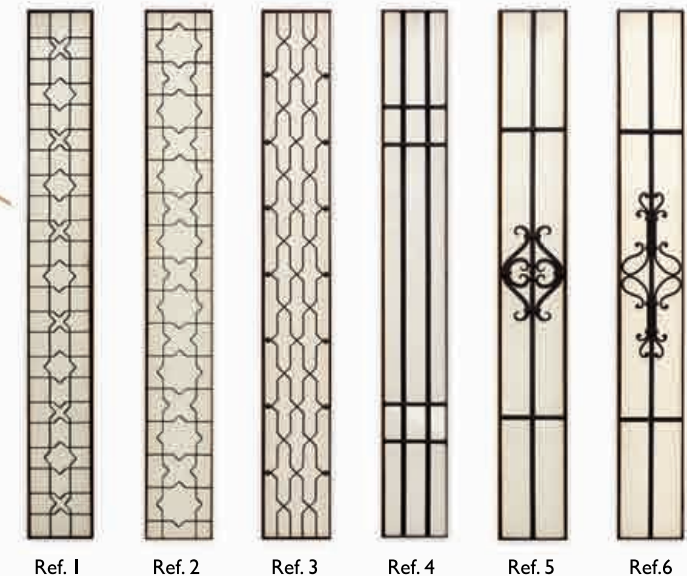

· Todas las puertas se fabrican con marcado CE