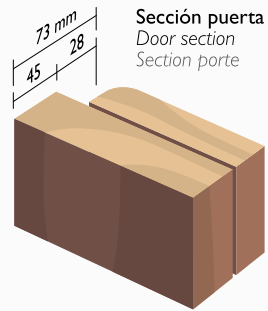

SECCIÓN PUERTAS SERIE I DOORS SECTION SERIES I · SECTION PORTES SÉRIE I

REJAS A ELEGIR WROUGHT IRON GRILLS OPTIONS GRILLES EN FER FORGÉ À CHOISIR (compris dans le tarif)

· Todas las puertas se fabrican con marcado CE

Tabla de 28 mm. Grueso total de la hoja: 73 mm
 Panel thickness: 28 mm. Total door thickness: 73 mm
 Épaisseur du panneau: 28 mm. Épaisseur totale de la porte: 73 mm

SERIE I Exterior Albaicín

SERIE I

Mod. G-1 con 2 Fijos (172 x 218)