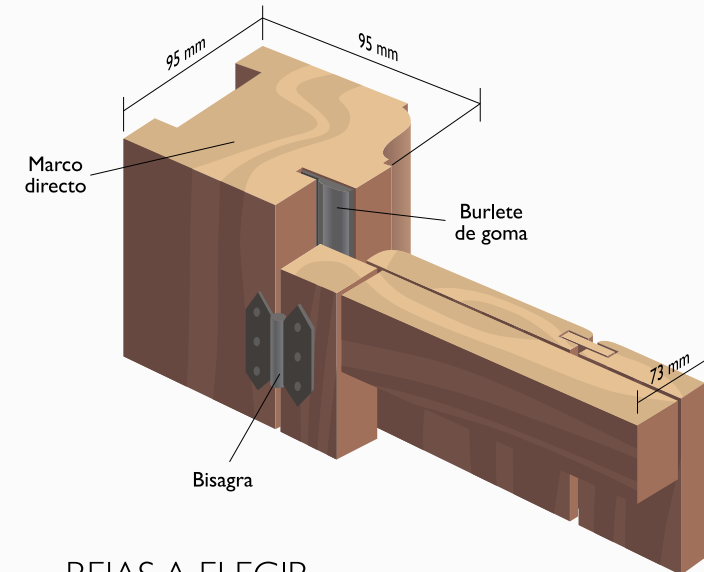

SECCIÓN PUERTAS SERIE I DOORS SECTION SERIES I · SECTION PORTES SÉRIE I

REJAS A ELEGIR WROUGHT IRON GRILLS OPTIONS GRILLES EN FER FORGÉ À CHOISIR (compris dans le tarif)