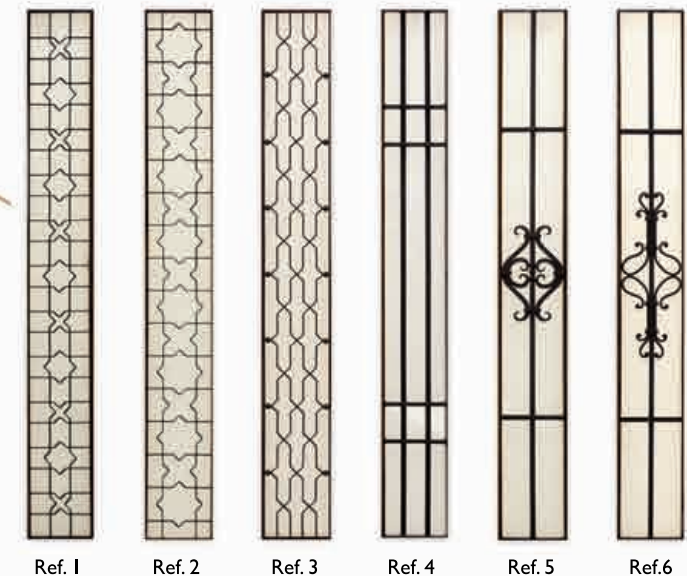

Características Puertas Rústicas SERIE I · Features of SERIES I doors · Caractéristiques des portes SÉRIE I

PUERTAS RÚSTICAS
Alpujarreñas

- Fabricadas con madera de pino silvestre de Suecia de primera calidad.
- Marco directo 95 x 95 mm moldurado y tallado.
- Cerradura de seguridad de tres puntos.
- Tratamiento especial a poro abierto para exterior y acabado nogal a la cera.
- Burlete de goma embutida en el perfil del marco.
- Herrajes de forja artesanales según modelo.
- Cortavientos automático marca HSS.

- Premium wood doors made from Swedish Wild Pine.
- Moulded and carved frame 95 x 95 mm.
- Three point security lock.
- Open pore treatment for exterior and waxed walnut finish.
- Weatherstrip (Seals drafts from around the top and sides of the door).
- Handmade ironworks.
- Automatic door bottom seal (HSS brand).

Cristal laminado

Ventana abatible

Burlete de goma

Cerradura de seguridad

Cortavientos

· Todas las puertas se fabrican con marcado CE

SECCIÓN PUERTAS SERIE I DOORS SECTION SERIES I · SECTION PORTES SÉRIE I

REJAS A ELEGIR WROUGHT IRON GRILLS OPTIONS GRILLES EN FER FORGÉ À CHOISIR (compris dans le tarif)

Sección puerta
Door section
Section porte

Tabla de 28 mm. Grueso total de la hoja: 73 mm
Panel thickness: 28 mm. Total door thickness: 73 mm
Épaisseur du panneau: 28 mm. Épaisseur totale de la porte: 73 mm