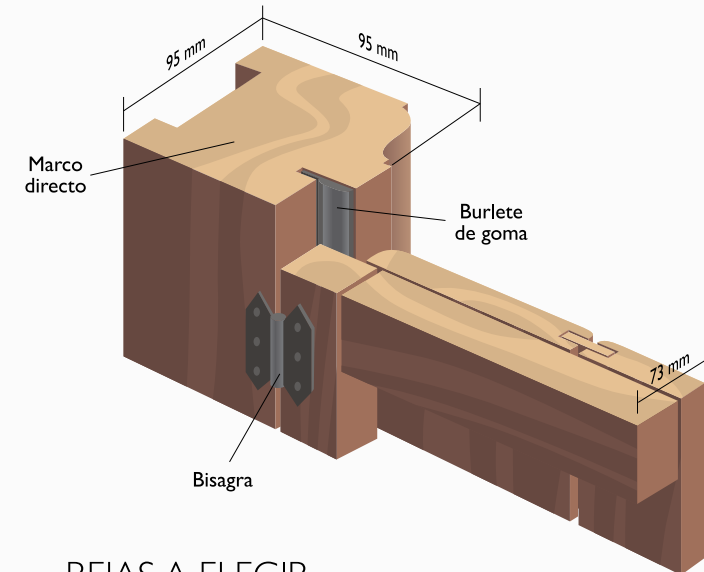

Características Puertas Rústicas SERIE I · Features of SERIES I doors · Caractéristiques des portes SÉRIE I

PUERTAS RÚSTICAS
Alpujarreñas

- Fabricadas con madera de pino silvestre de Suecia de primera calidad.
- Marco directo 95 x 95 mm moldurado y tallado.
- Cerradura de seguridad de tres puntos.
- Tratamiento especial a poro abierto para exterior y acabado nogal a la cera.
- Burlete de goma embutida en el perfil del marco.
- Herrajes de forja artesanales según modelo.
- Cortavientos automático marca HSS.

- Portes en bois de grande qualité fabriquées en pin sauvage de Suède.
- Cadre moulé et sculpté de 95 x 95 mm.
- Serrure de sécurité trois points.
- Traitement spécial à pores ouvertes pour extérieur, finition noyer ciré.
- Cadre de porte avec joint d'isolation en caoutchouc.
- Éléments métalliques forgés à la main.
- Coupe-vent automatique de la marque HSS.

Cristal laminado

Ventana abatible

Burlete de goma

Cerradura de seguridad

Cortavientos

· Todas las puertas se fabrican con marcado CE

SECCIÓN PUERTAS SERIE I DOORS SECTION SERIES I · SECTION PORTES SÉRIE I

REJAS A ELEGIR WROUGHT IRON GRILLS OPTIONS GRILLES EN FER FORGÉ À CHOISIR (compris dans le tarif)

Sección puerta
Door section
Section porte

Tabla de 28 mm. Grueso total de la hoja: 73 mm
Panel thickness: 28 mm. Total door thickness: 73 mm
Épaisseur du panneau: 28 mm. Épaisseur totale de la porte: 73 mm