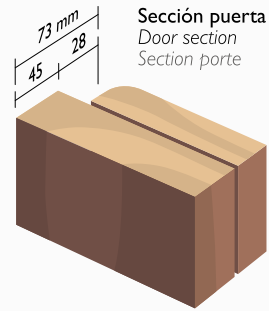

Cristal laminado

Ventana abatible

Burlete de goma

Cerradura de seguridad

Cortavientos

· Todas las puertas se fabrican con marcado CE

SECCIÓN PUERTAS SERIE I DOORS SECTION SERIES I · SECTION PORTES SÉRIE I

REJAS A ELEGIR WROUGHT IRON GRILLS OPTIONS GRILLES EN FER FORGÉ À CHOISIR (compris dans le tarif)

Sección puerta
Door section
Section porte

Tabla de 28 mm. Grueso total de la hoja: 73 mm
Panel thickness: 28 mm. Total door thickness: 73 mm
Épaisseur du panneau: 28 mm. Épaisseur totale de la porte: 73 mm

Mod. D-12 con 1 Fijo (131 x 211)

Mod. D-13 con 1 Fijo (141 x 218)

Hoja ext: 139 x 232 / Hoja int: 82,5 x 192

Mod. D-II (155 x 240)

Vista frontal D-II (155 x 240)
Model D-II front view (155 x 240)
Vue face du modèle D-II (155 x 240)