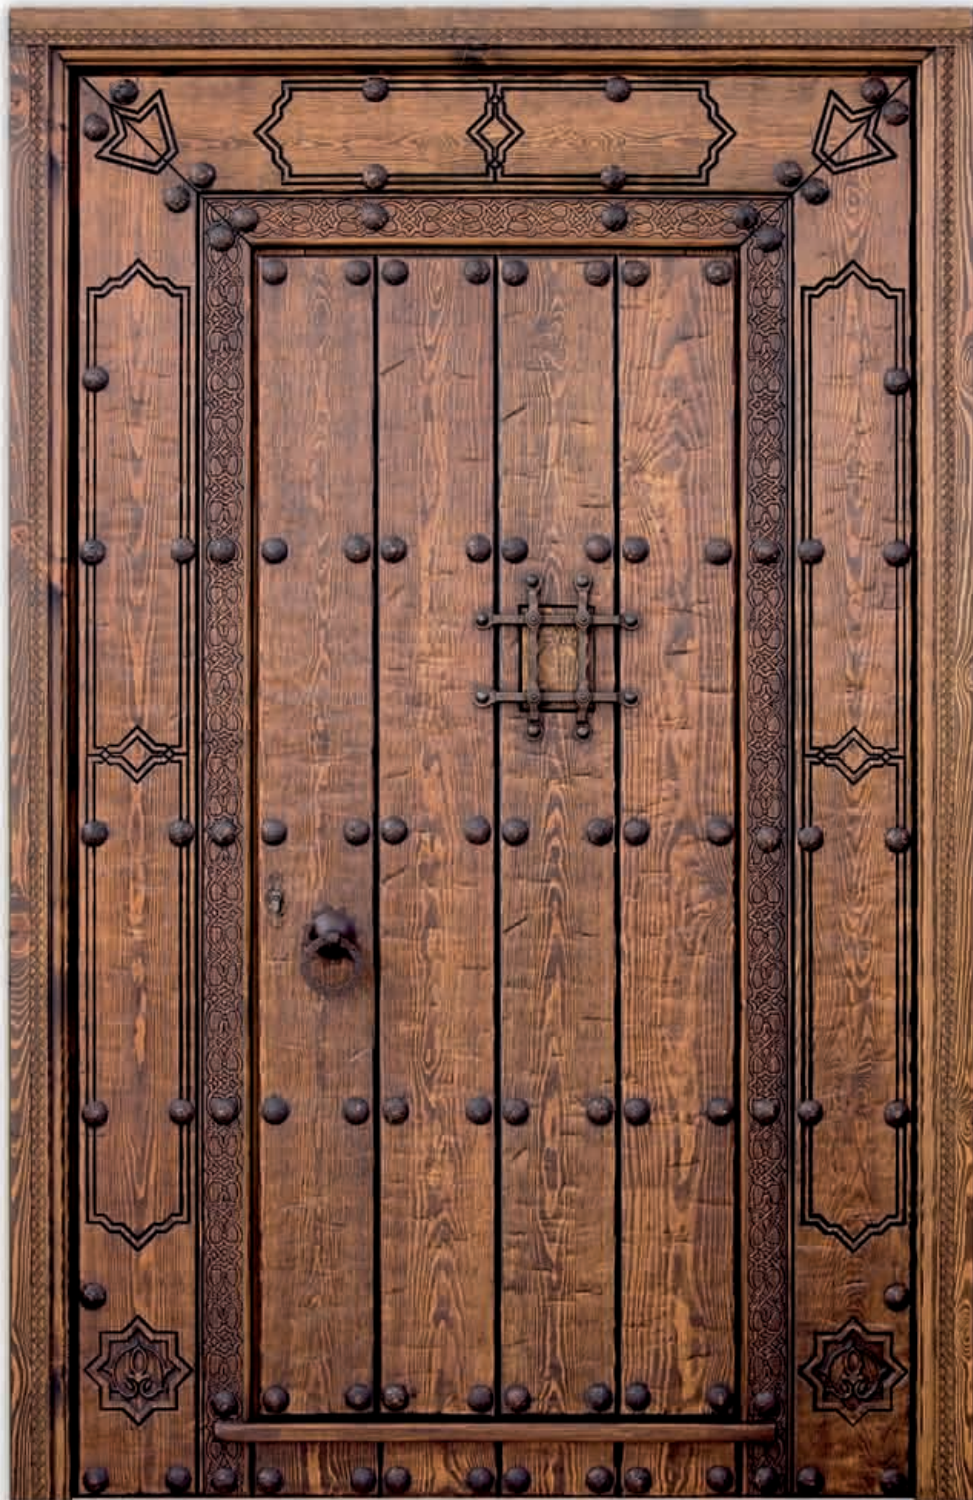

Hoja ext: 139 x 232 / Hoja int: 82,5 x 192

Mod. D-II (155 x 240)